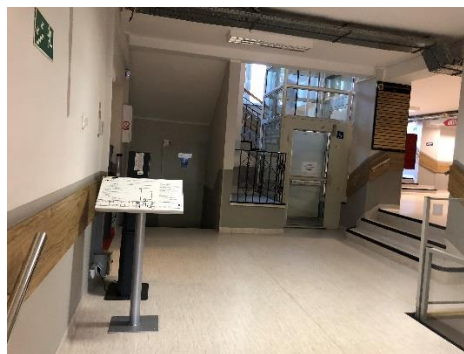

Tablice tyflograficzne przy wejściu F do budynku Starostwa Powiatowego w Inowrocławiu przy ul. Mątewskiej 17

Tablice tyflograficzne przy wejściu B do budynku Starostwa Powiatowego w Inowrocławiu przy ul. Mątewskiej 17.

Tablice tyflograficzne przy wejściu B do budynku Starostwa Powiatowego w Inowrocławiu przy ul. Mątewskiej 17.