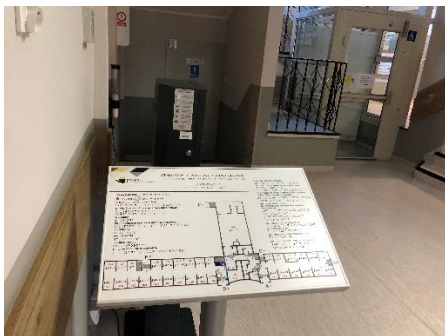

Tablice tyflograficzne przy wejściu F do budynku Starostwa Powiatowego w Inowrocławiu przy ul. Mątewskiej 17

Tablice tyflograficzne przy wejściu B do budynku Starostwa Powiatowego w Inowrocławiu przy ul. Mątewskiej 17.

Tablice tyflograficzne przy wejściu B do budynku Starostwa Powiatowego w Inowrocławiu przy ul. Mątewskiej 17.